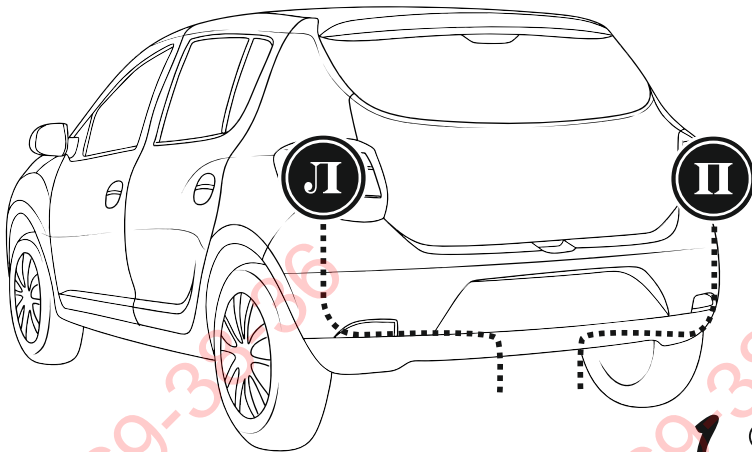

3x

3x

+7(495)669-38-36

[Empty box for identification]