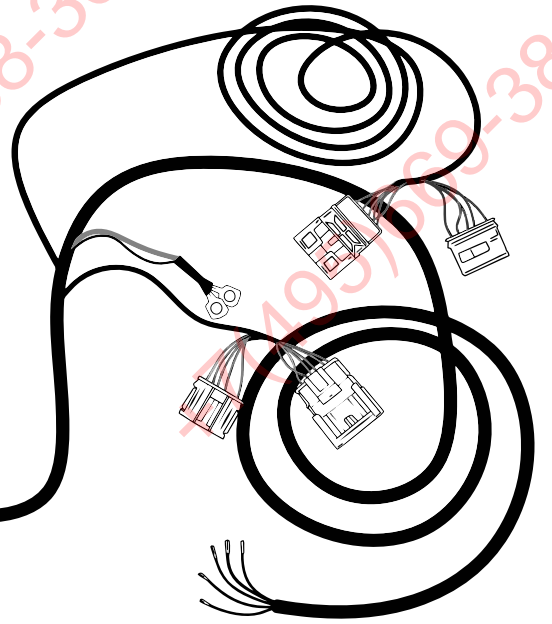

КА CW 71 105 030

ИНСТРУКЦИЯ ПО МОНТАЖУ комплекта электропроводки для фаркопа с 7-ми контактной розеткой (ГОСТ 9200-76)

Для Renault Sandero 2014-

- 1.
- 2.
- 3.
- 4.

[Empty box for identification]

3x

3x

+7(495)669-38-36